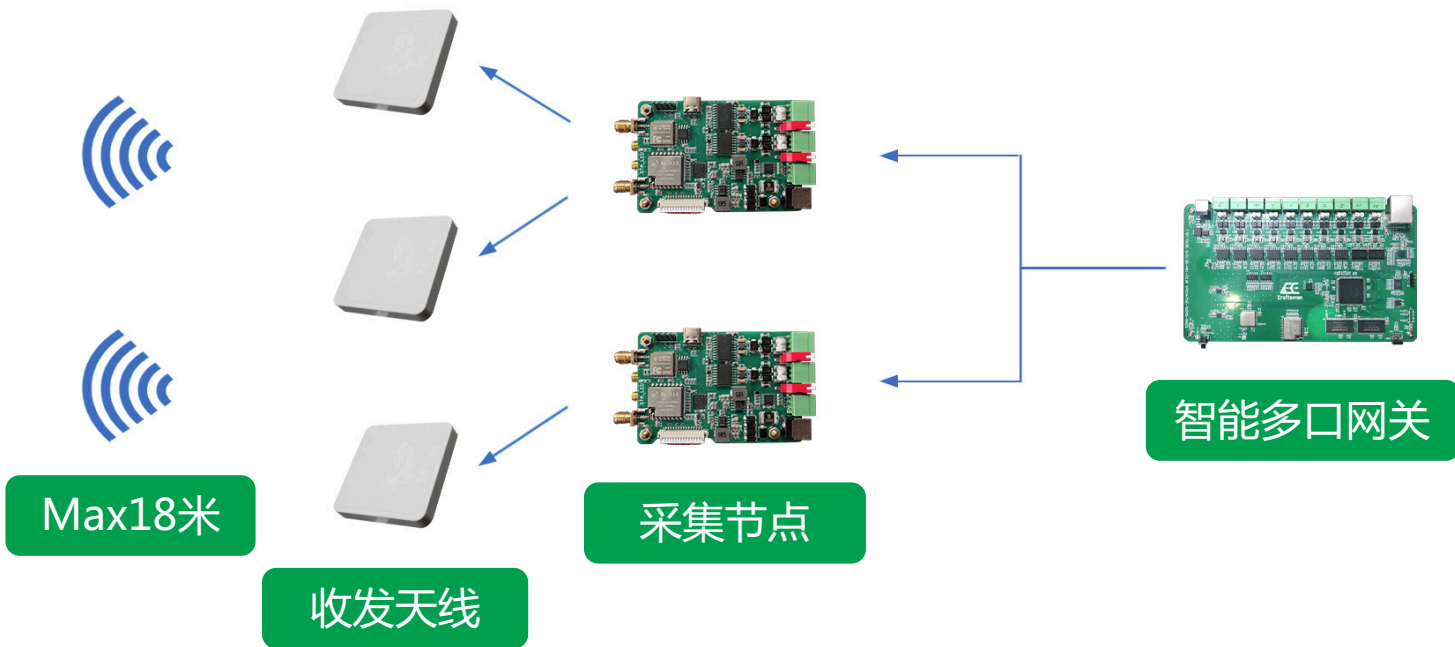

1ST-LABS T-TAG FPWR V1.0 温度检测
工业检测、电力传输

1ST-LABS T-TAG SM3E V1.0 温度检测
FPC柔性标签

AZN3240 温度检测 (抗金属)
工业、电力 (金属表面、远距离传输)

AZN3400 带LED指示RFID标签
仓库管理

AZN3380 温度检测
工业轮胎等橡胶环境

1ST-LABS T-TAG WPWR V1.0 温度检测
工业检测、电力传输

1ST-LABS TH-TAG M3D V1.0 温湿度检测
医疗检测、病人监护

1ST-LABS T-TAG LM3E V1.1 温度检测
异形标签

传感器销售

完整的实施方案

自研：采集节点板卡

射频读卡器
天线通道数
1 : 4 : 8 : 16

Lora, WIFI
天线接口

灵活组网

CAN
RS485
RS232
Lora
WIFI