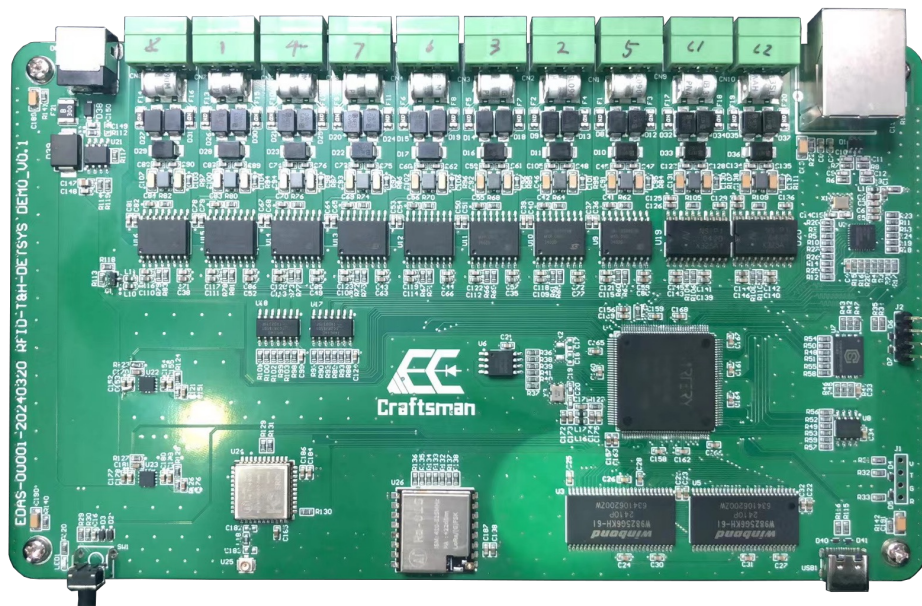

1ST-LABS T-TAG FPWR V1.0 温度检测
工业检测、电力传输

1ST-LABS T-TAG SM3E V1.0 温度检测
FPC柔性标签

AZN3240 温度检测 (抗金属)
工业、电力 (金属表面、远距离传输)

AZN3400 带LED指示RFID标签
仓库管理

AZN3380 温度检测
工业轮胎等橡胶环境

1ST-LABS T-TAG WPWR V1.0 温度检测
工业检测、电力传输

1ST-LABS TH-TAG M3D V1.0 温湿度检测
医疗检测、病人监护

1ST-LABS T-TAG LM3E V1.1 温度检测
异形标签

传感器销售

完整的实施方案

自研：采集节点板卡

射频读卡器
天线通道数
1 : 4 : 8 : 16

Lora, WIFI
天线接口

灵活组网

CAN
RS485
RS232
Lora
WIFI

自研：智能网关板卡

读卡器接口

CAN*2
RS485*8
Lora*1
WIFI*1

服务器接口

Ethernet*1
USB*1
WIFI*1

完整的支持平台

1ST-LABS

监控软件开发支持