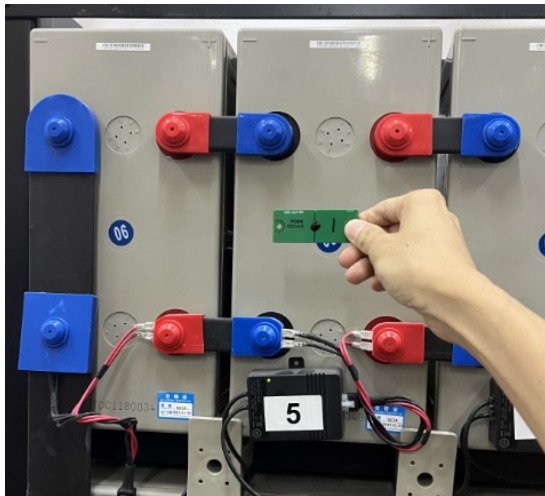

储能电池包安全温度监测