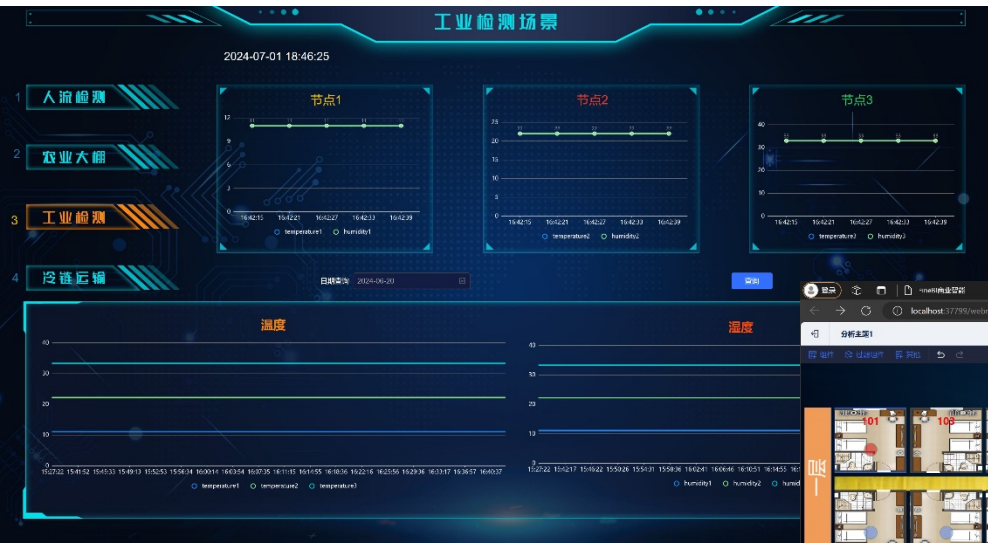

自研：智能网关板卡

读卡器接口

CAN*2
RS485*8
Lora*1
WIFI*1

服务器接口

Ethernet*1
USB*1
WIFI*1

完整的支持平台

1ST-LABS

监控软件开发支持