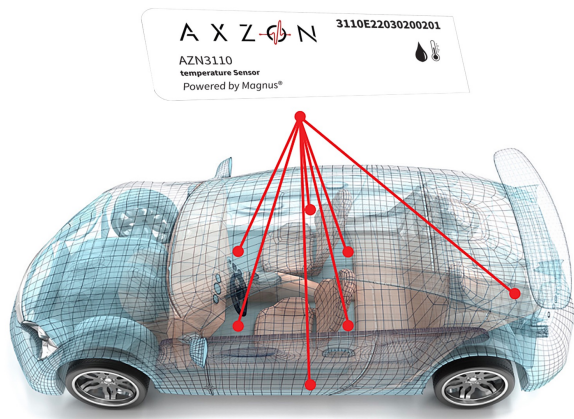

无源，终身免维护

无线束，无忌高压系统

超薄，支持金属表面

多种形态，灵活实施

高可靠性，低维护成本

FEATURE	MAGNUS M3D	MAGNUS M3E
EPC Memory	128 bit	128 bit
User Memory	128 bit	128 bit
TID Memory	64 bit	64 bit
Sensor Code Resolution	0 to 511	NA
On-chip RSSI Resolution	32 steps (5 bits)	32 steps (5 bit)
IC Operating Temperature	-40°C to +125°C	-40°C to +125°C
IC Sensitivity Read (25°C)	-16.1 dBm	-18.6 dBm
IC Sensitivity Write (25°C)	-10.1 dBm	-12.6 dBm
Temperature Code Resolution	4096 Steps (12 bits)	4096 Steps (12 bit)
Temperature Range	20°C, +85°C	20°C,+85°C
Temperature Accuracy	±0.5°C	±0.5°C
Extended Temperature Range	-20°C to +125°C	-20°C to +125°C
Temperature Accuracy	>+1.0°C,±3.0°C	>+1.0°C,±3.0°C

需要护理的老人及婴幼儿监护-温湿度监测

一定范围内的湿度及温度测量（距离8米）

金属表面漏水监测传感器

实验室物品温度监测（距离8米）

橡胶制品温度传感器（距离8米）

工业设备温度及湿度监测

金属表面长距离传感器（距离18米）

输配电安全温度监测