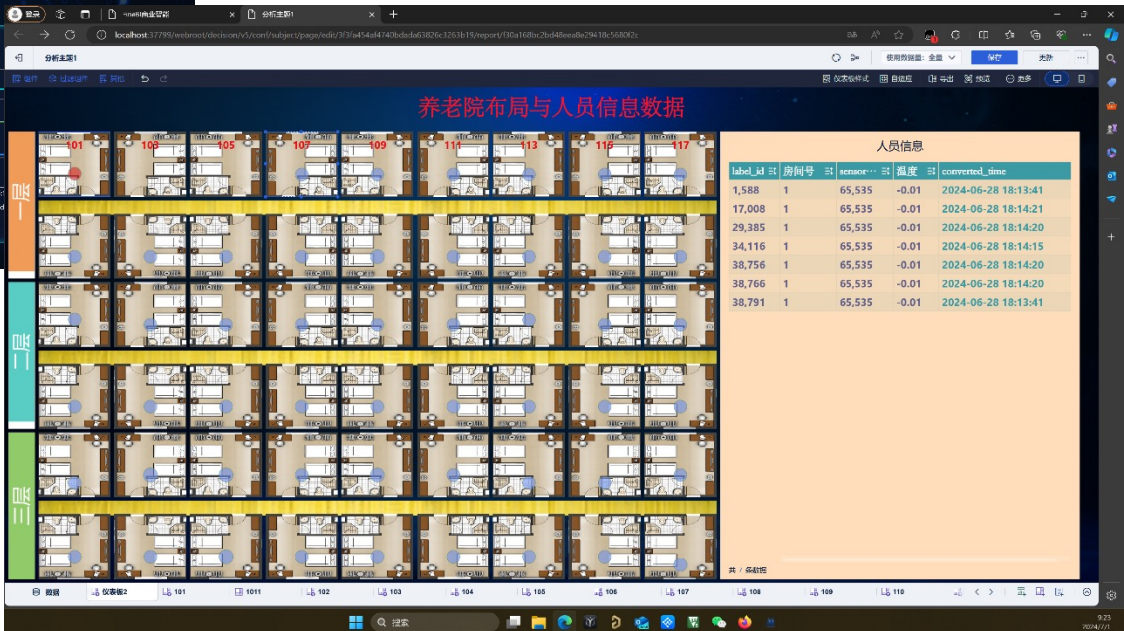

监控软件开发支持

物联网运营开发支持