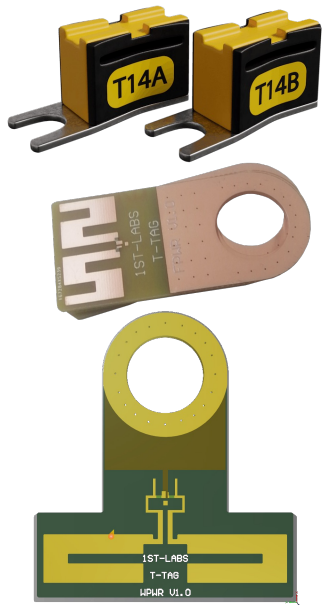

无源，终身免维护

无线束，无忌高压系统

超薄，支持金属表面

多种形态，灵活实施

高可靠性，低维护成本

FEATURE	MAGNUS M3D	MAGNUS M3E
EPC Memory	128 bit	128 bit
User Memory	128 bit	128 bit
TID Memory	64 bit	64 bit
Sensor Code Resolution	0 to 511	NA
On-chip RSSI Resolution	32 steps (5 bits)	32 steps (5 bit)
IC Operating Temperature	-40°C to +125°C	-40°C to +125°C
IC Sensitivity Read (25°C)	-16.1 dBm	-18.6 dBm
IC Sensitivity Write (25°C)	-10.1 dBm	-12.6 dBm
Temperature Code Resolution	4096 Steps (12 bits)	4096 Steps (12 bit)
Temperature Range	20°C, +85°C	20°C,+85°C
Temperature Accuracy	±0.5°C	±0.5°C
Extended Temperature Range	-20°C to +125°C	-20°C to +125°C
Temperature Accuracy	>+1.0°C,±3.0°C	>+1.0°C,±3.0°C

需要护理的老人及婴幼儿监护-温湿度监测

一定范围内的湿度及温度测量（距离8米）

金属表面漏水监测传感器

实验室物品温度监测（距离8米）

橡胶制品温度传感器（距离8米）

工业设备温度及湿度监测

金属表面长距离传感器（距离18米）

输配电安全温度监测

储能电池包安全温度监测

AZN3120 温湿度检测
医疗检测、病人监护

AZN3250 温度检测 (抗金属)
电机保护、开关柜

AZN3254 温度检测 (抗金属)
电机保护/轴承/开关柜

AZN3600 温湿度检测
农业环境、土壤检测

AZN3256 温度检测 (抗金属)
电机保护/轴承/开关柜

AZN3260 温度检测 (抗金属)
工业检测、电力传输

AZN3300 温湿度检测
冷链运输

1ST-LABS T-TAG FPWR V1.0 温度检测
工业检测、电力传输

1ST-LABS T-TAG SM3E V1.0 温度检测
FPC柔性标签

AZN3240 温度检测 (抗金属)
工业、电力 (金属表面、远距离传输)

AZN3400 带LED指示RFID标签
仓库管理

AZN3380 温度检测
工业轮胎等橡胶环境

1ST-LABS T-TAG WPWR V1.0 温度检测
工业检测、电力传输

1ST-LABS TH-TAG M3D V1.0 温湿度检测
医疗检测、病人监护