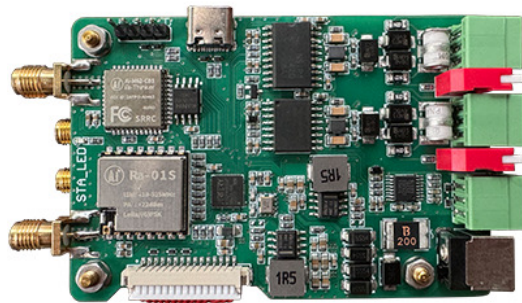

1ST-LABS T-TAG LM3E V1.1 温度检测
异形标签

传感器销售

完整的实施方案

自研：采集节点板卡

射频读卡器
天线通道数
1 : 4 : 8 : 16

Lora, WIFI
天线接口

灵活组网

CAN
RS485
RS232
Lora
WIFI

自研：智能网关板卡

读卡器接口

CAN*2
RS485*8
Lora*1
WIFI*1

服务器接口

Ethernet*1
USB*1
WIFI*1

完整的支持平台

1ST-LABS

监控软件开发支持